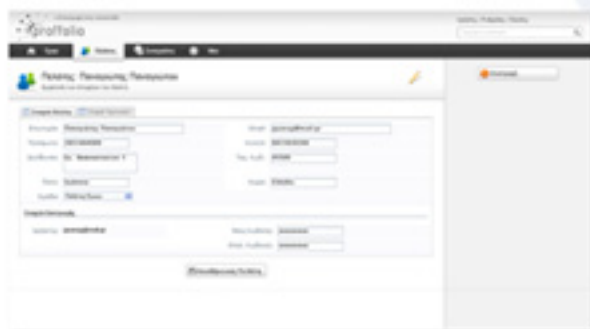

Αναλυτικότερα, μέσω του PROFFOLIO, η επιχείρηση μπορεί να αναδείξει τα έργα της στο ευρύ κοινό. Το κάθε έργο συνοδεύεται από την περιγραφή του, την κατηγορία του, φωτογραφίες, σχέδια, αρχεία (autocad κ.ο.κ.) και γενικά κάθε πληροφορία που θέλει να δώσει η επιχείρηση σχετικά με το έργο. Επίσης, υπάρχει η δυνατότητα ημερολογιακής ανάλυσης των σταδίων υλοποίησης του έργου καθώς και της προβολής δεδομένων κάθε σταδίου (κόστος, συνεργείο που ανέλαβε, εργασία, βίντεο, φωτογραφίες κ.ο.κ.).

Βασικές λειτουργίες

Προσθήκη Έργου

Από την κεντρική σελίδα της πλατφόρμας δίνεται η επιλογή προσθήκης απεριόριστων νέων έργων, τα οποία έχουν τυποποιημένη "καρτέλα έργου"* όπου ο χρήστης συμπληρώνει τις πληροφορίες του έργου.

* Η "καρτέλα" παραμετροποιείται για να καλύψει τις διαφορετικές ανάγκες κάθε επαγγελματία.

Στάδια Έργου

Η πρόοδος του έργου μπορεί να καταγραφεί και να εισαχθούν χρήσιμες πληροφορίες όπως τα στάδια υλοποίησης του έργου, ο βαθμός ολοκλήρωσης κάθε σταδίου, ο εκτιμώμενος χρόνος ολοκλήρωσης και οικονομικά μεγέθη τα οποία χαρακτηρίζουν το κάθε στάδιο.

Διαβαθμισμένη Πρόσβαση

Η πλατφόρμα παρέχει τη δυνατότητα διαβάθμισης των πληροφοριών που είναι διαθέσιμες στο ευρύ κοινό. Με τον τρόπο αυτό μπορείτε να ορίσετε ποιοί πελάτες σας θα βλέπουν συγκεκριμένα έργα ή πληροφορίες έργου και αν θα τους δίνεται πρόσβαση σε λοιπές πληροφορίες όπως η πρόοδος του έργου σας.