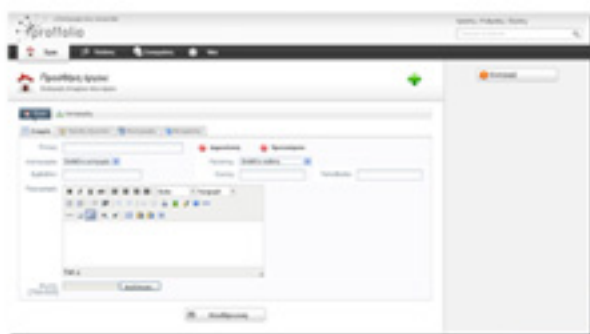

Προσθήκη Έργου

Από την κεντρική σελίδα της πλατφόρμας δίνεται η επιλογή προσθήκης απεριόριστων νέων έργων, τα οποία έχουν τυποποιημένη "καρτέλα έργου"* όπου ο χρήστης συμπληρώνει τις πληροφορίες του έργου.

* Η "καρτέλα" παραμετροποιείται για να καλύψει τις διαφορετικές ανάγκες κάθε επαγγελματία.