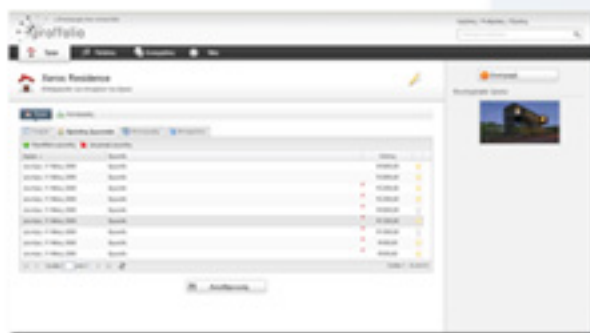

Στάδια Έργου

Η πρόοδος του έργου μπορεί να καταγραφεί και να εισαχθούν χρήσιμες πληροφορίες όπως τα στάδια υλοποίησης του έργου, ο βαθμός ολοκλήρωσης κάθε σταδίου, ο εκτιμώμενος χρόνος ολοκλήρωσης και οικονομικά μεγέθη τα οποία χαρακτηρίζουν το κάθε στάδιο.